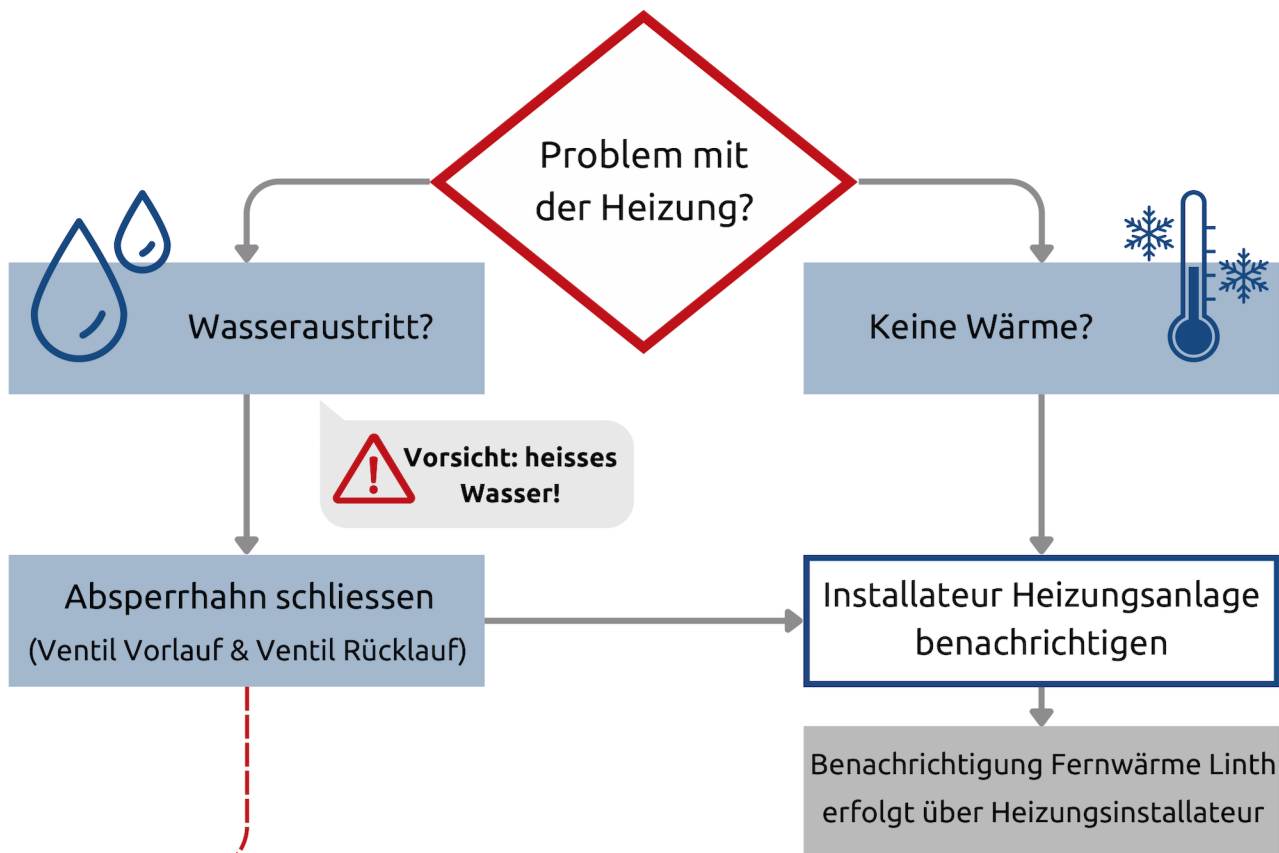

Vorgehen bei Störungen

Ihr Heizungsinstallateur: _____
Tel.: _____

Fernwärme Linth 24-Stunden-Pikettdienst: Tel.: +41 (0) 55 617 28 90