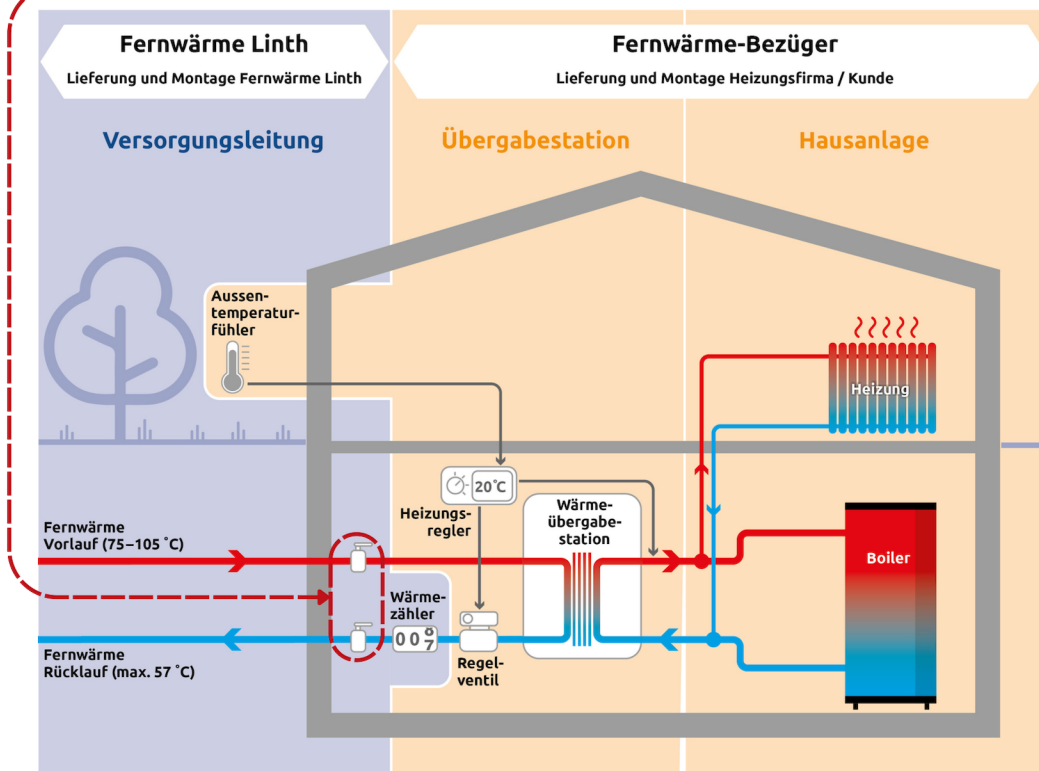

Vorgehen bei Störungen

Ihr Heizungsinstallateur: _____
Tel.: _____

Fernwärme Linth 24-Stunden-Pikettdienst: Tel.: +41 (0) 55 617 28 90